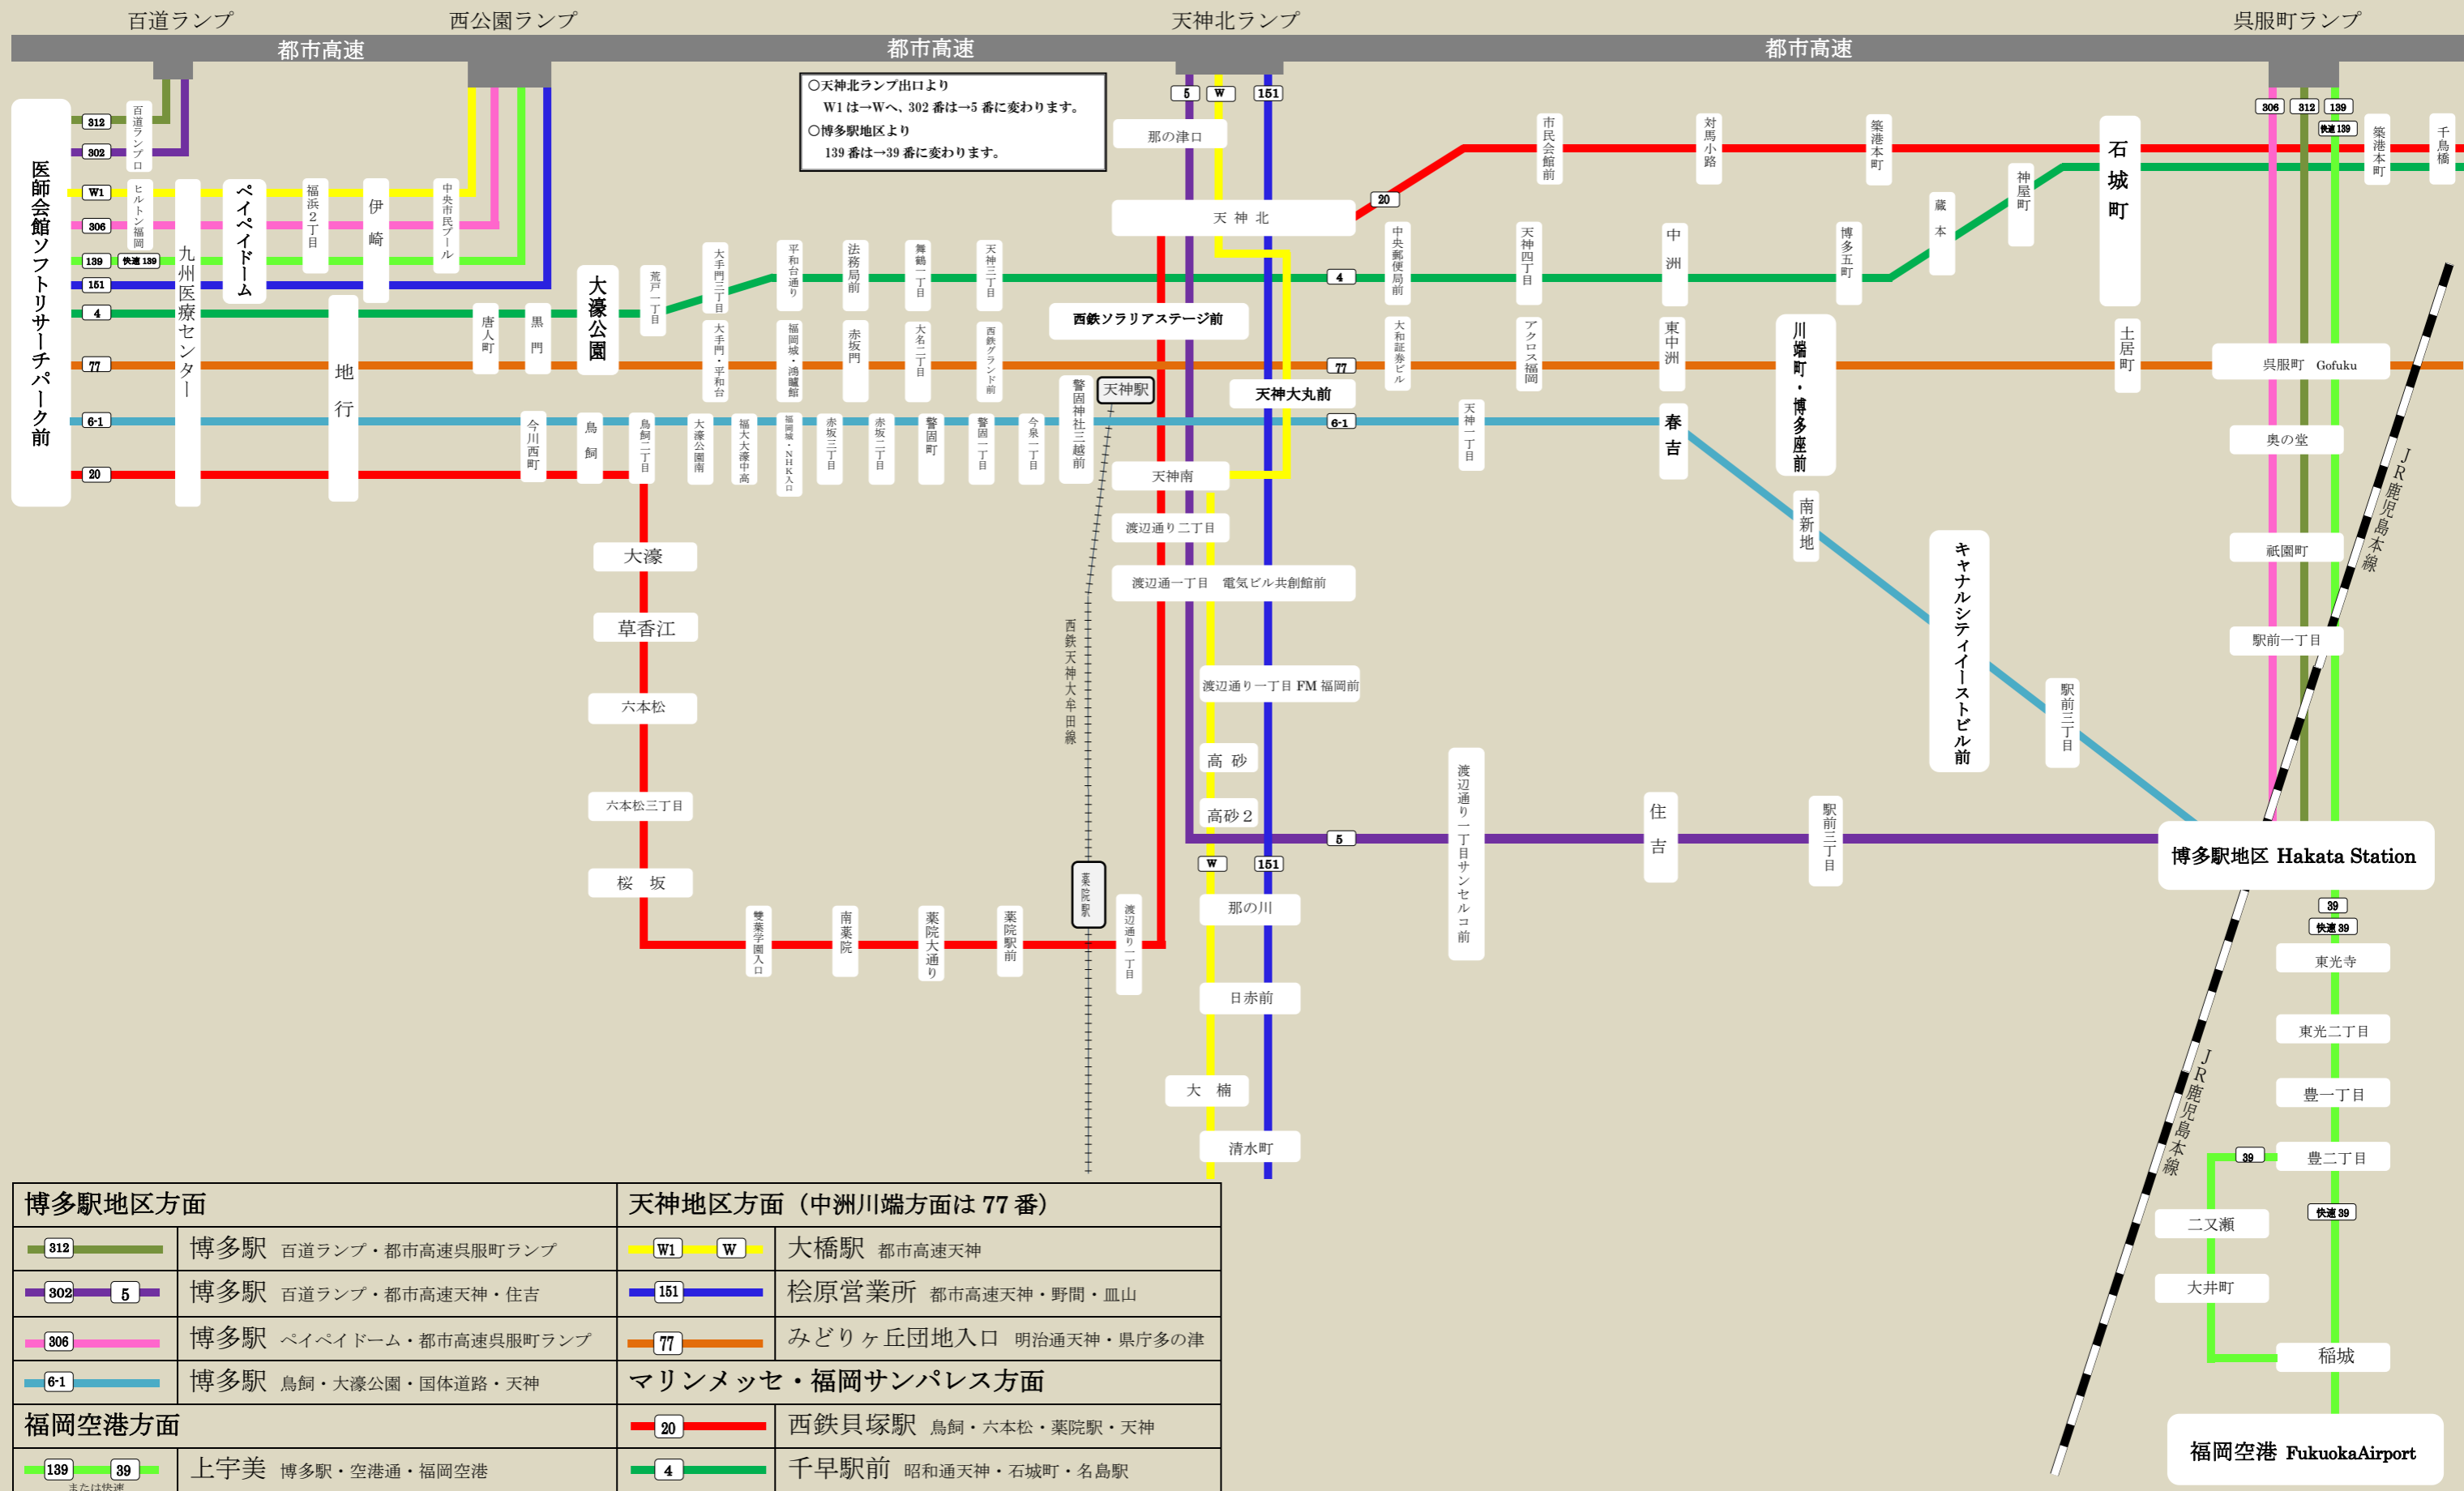

# 西鉄バス路線図 天神・博多駅・福岡空港方面

博多駅地区方面	天神地区方面 (中洲川端方面は 77 番)														
<table border="1"> <tr><td>812</td><td>博多駅 百道ランプ・都市高速呉服町ランプ</td></tr> <tr><td>302</td><td>博多駅 百道ランプ・都市高速天神・住吉</td></tr> <tr><td>306</td><td>博多駅 ペイペイドーム・都市高速呉服町ランプ</td></tr> <tr><td>6-1</td><td>博多駅 鳥飼・大濠公園・国体道路・天神</td></tr> </table>	812	博多駅 百道ランプ・都市高速呉服町ランプ	302	博多駅 百道ランプ・都市高速天神・住吉	306	博多駅 ペイペイドーム・都市高速呉服町ランプ	6-1	博多駅 鳥飼・大濠公園・国体道路・天神	<table border="1"> <tr><td>W1</td><td>大橋駅 都市高速天神</td></tr> <tr><td>151</td><td>桧原営業所 都市高速天神・野間・皿山</td></tr> <tr><td>77</td><td>みどりヶ丘団地入口 明治通天神・県庁多の津</td></tr> </table>	W1	大橋駅 都市高速天神	151	桧原営業所 都市高速天神・野間・皿山	77	みどりヶ丘団地入口 明治通天神・県庁多の津
812	博多駅 百道ランプ・都市高速呉服町ランプ														
302	博多駅 百道ランプ・都市高速天神・住吉														
306	博多駅 ペイペイドーム・都市高速呉服町ランプ														
6-1	博多駅 鳥飼・大濠公園・国体道路・天神														
W1	大橋駅 都市高速天神														
151	桧原営業所 都市高速天神・野間・皿山														
77	みどりヶ丘団地入口 明治通天神・県庁多の津														
福岡空港方面	マリンメッセ・福岡サンパレス方面														
<table border="1"> <tr><td>139</td><td>上宇美 博多駅・空港通・福岡空港</td></tr> </table>	139	上宇美 博多駅・空港通・福岡空港	<table border="1"> <tr><td>20</td><td>西鉄貝塚駅 鳥飼・六本松・薬院駅・天神</td></tr> <tr><td>4</td><td>千早駅前 昭和通天神・石城町・名島駅</td></tr> </table>	20	西鉄貝塚駅 鳥飼・六本松・薬院駅・天神	4	千早駅前 昭和通天神・石城町・名島駅								
139	上宇美 博多駅・空港通・福岡空港														
20	西鉄貝塚駅 鳥飼・六本松・薬院駅・天神														
4	千早駅前 昭和通天神・石城町・名島駅														