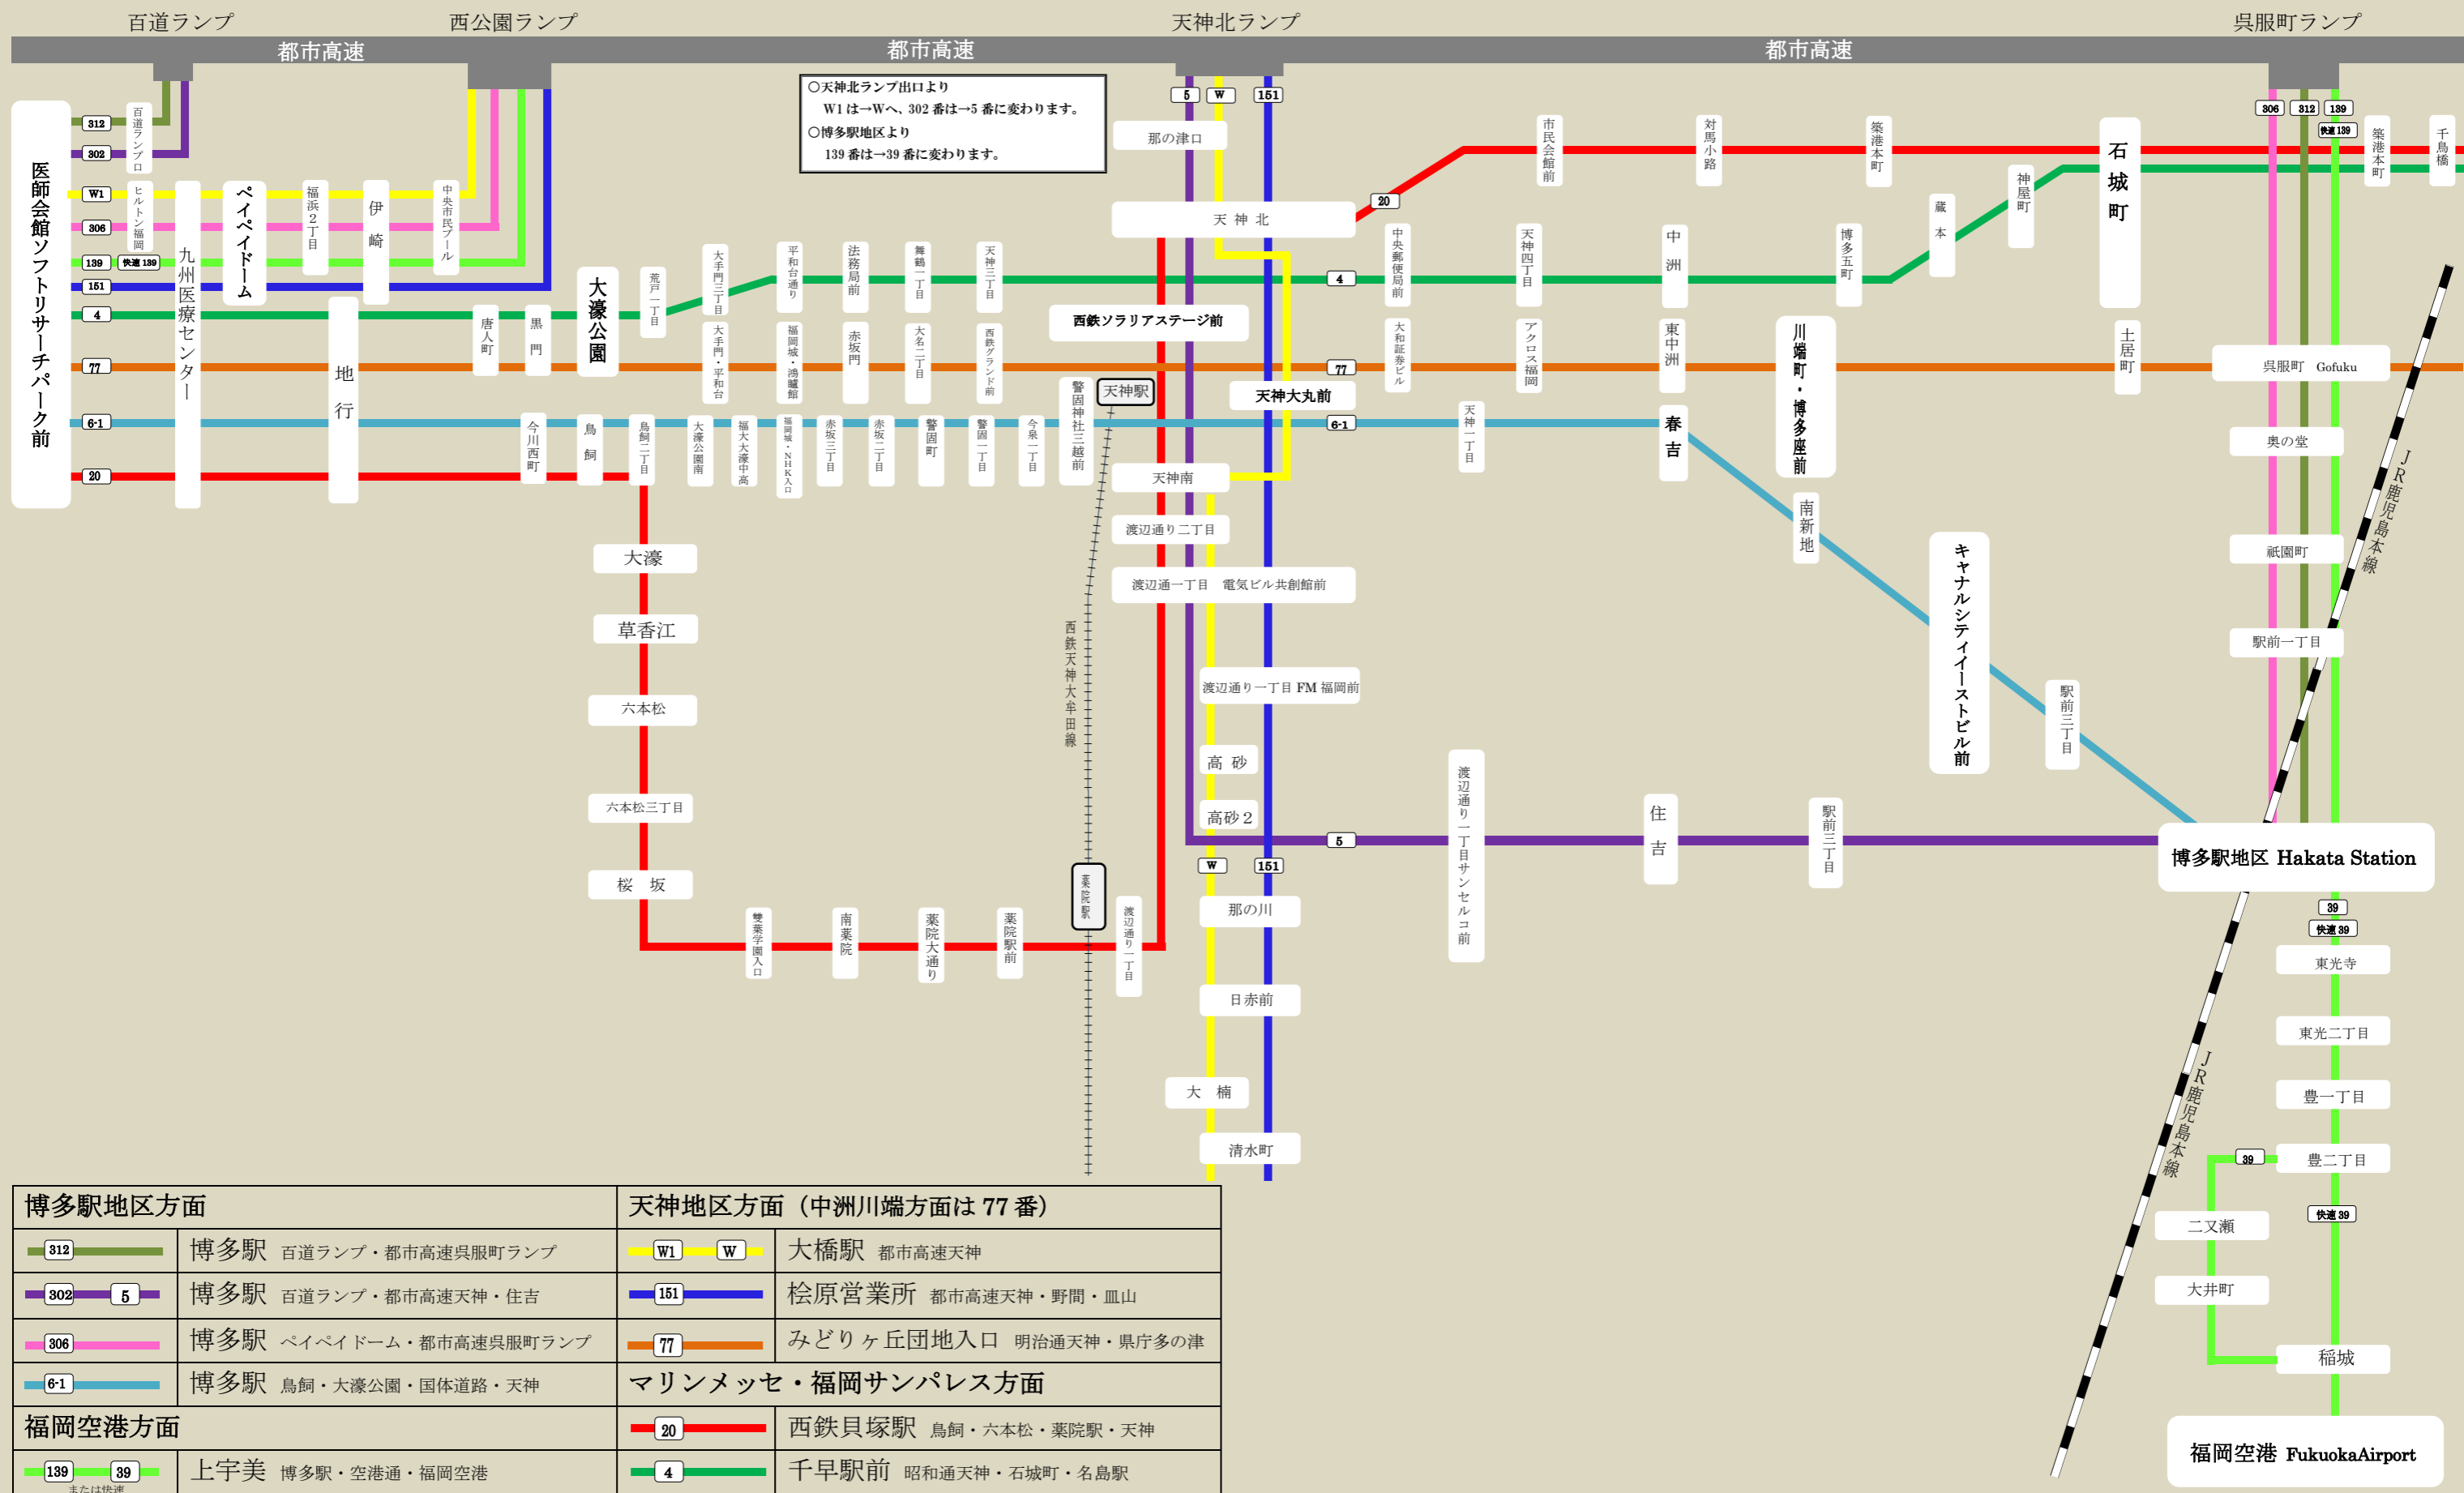

西鉄バス路線図 天神・博多駅・福岡空港方面

○天神北ランプ出口より
W1は→Wへ、302番は→5番に変わります。
○博多駅地区より
139番は→39番に変わります。

博多駅地区方面		天神地区方面 (中洲川端方面は 77 番)	
312	博多駅 百道ランプ・都市高速呉服町ランプ	W1 W	大橋駅 都市高速天神
302	博多駅 百道ランプ・都市高速天神・住吉	151	桧原営業所 都市高速天神・野間・皿山
306	博多駅 ペイペイドーム・都市高速呉服町ランプ	77	みどりヶ丘団地入口 明治通天神・県庁多の津
6-1	博多駅 鳥飼・大濠公園・国体道路・天神	マリンメッセ・福岡サンパレス方面	
福岡空港方面		20	西鉄貝塚駅 鳥飼・六本松・薬院駅・天神
139 39	上宇美 博多駅・空港通・福岡空港	4	千早駅前 昭和通天神・石城町・名島駅