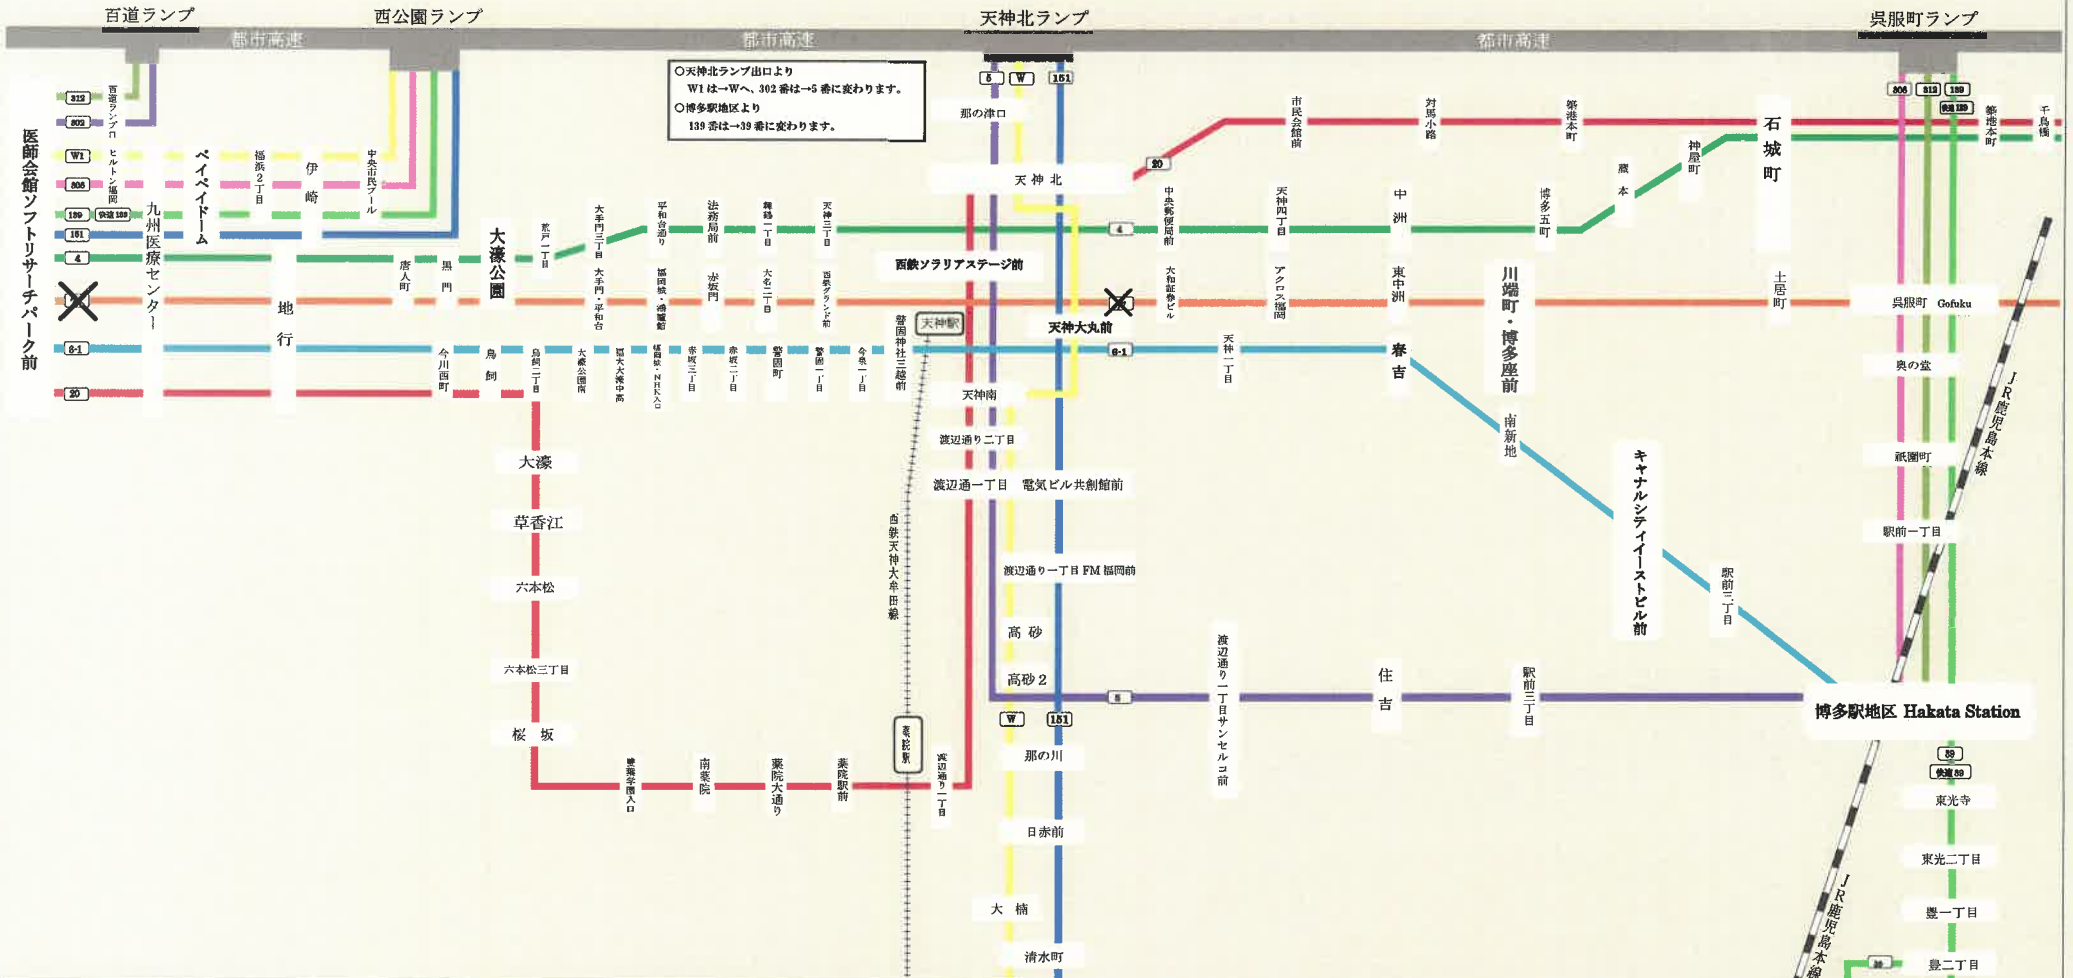

西鉄バス路線図 天神・博多駅・福岡空港方面

博多駅地区方面		天神地区方面（中洲川端方面は77番）	
812	博多駅 百道ランプ・都市高速呉服町ランプ	W1	大橋駅 都市高速天神
802	博多駅 百道ランプ・都市高速天神・住吉	151	桧原営業所 都市高速天神・野間・血山
806	博多駅 ペイペイドーム・都市高速呉服町ランプ	77	森之宮五団地入口 明福岡天神・葉月多の津
6-1	博多駅 鳥飼・大濠公園・国体道路・天神	マリンメッセ・福岡サンパレス方面	
福岡空港方面		20	西鉄貝塚駅 鳥飼・六本松・薬院駅・天神
139	上宇美 博多駅・空港通・福岡空港	4	千早駅前 昭通天神・石城町・名島駅

3月19日をもって廃止