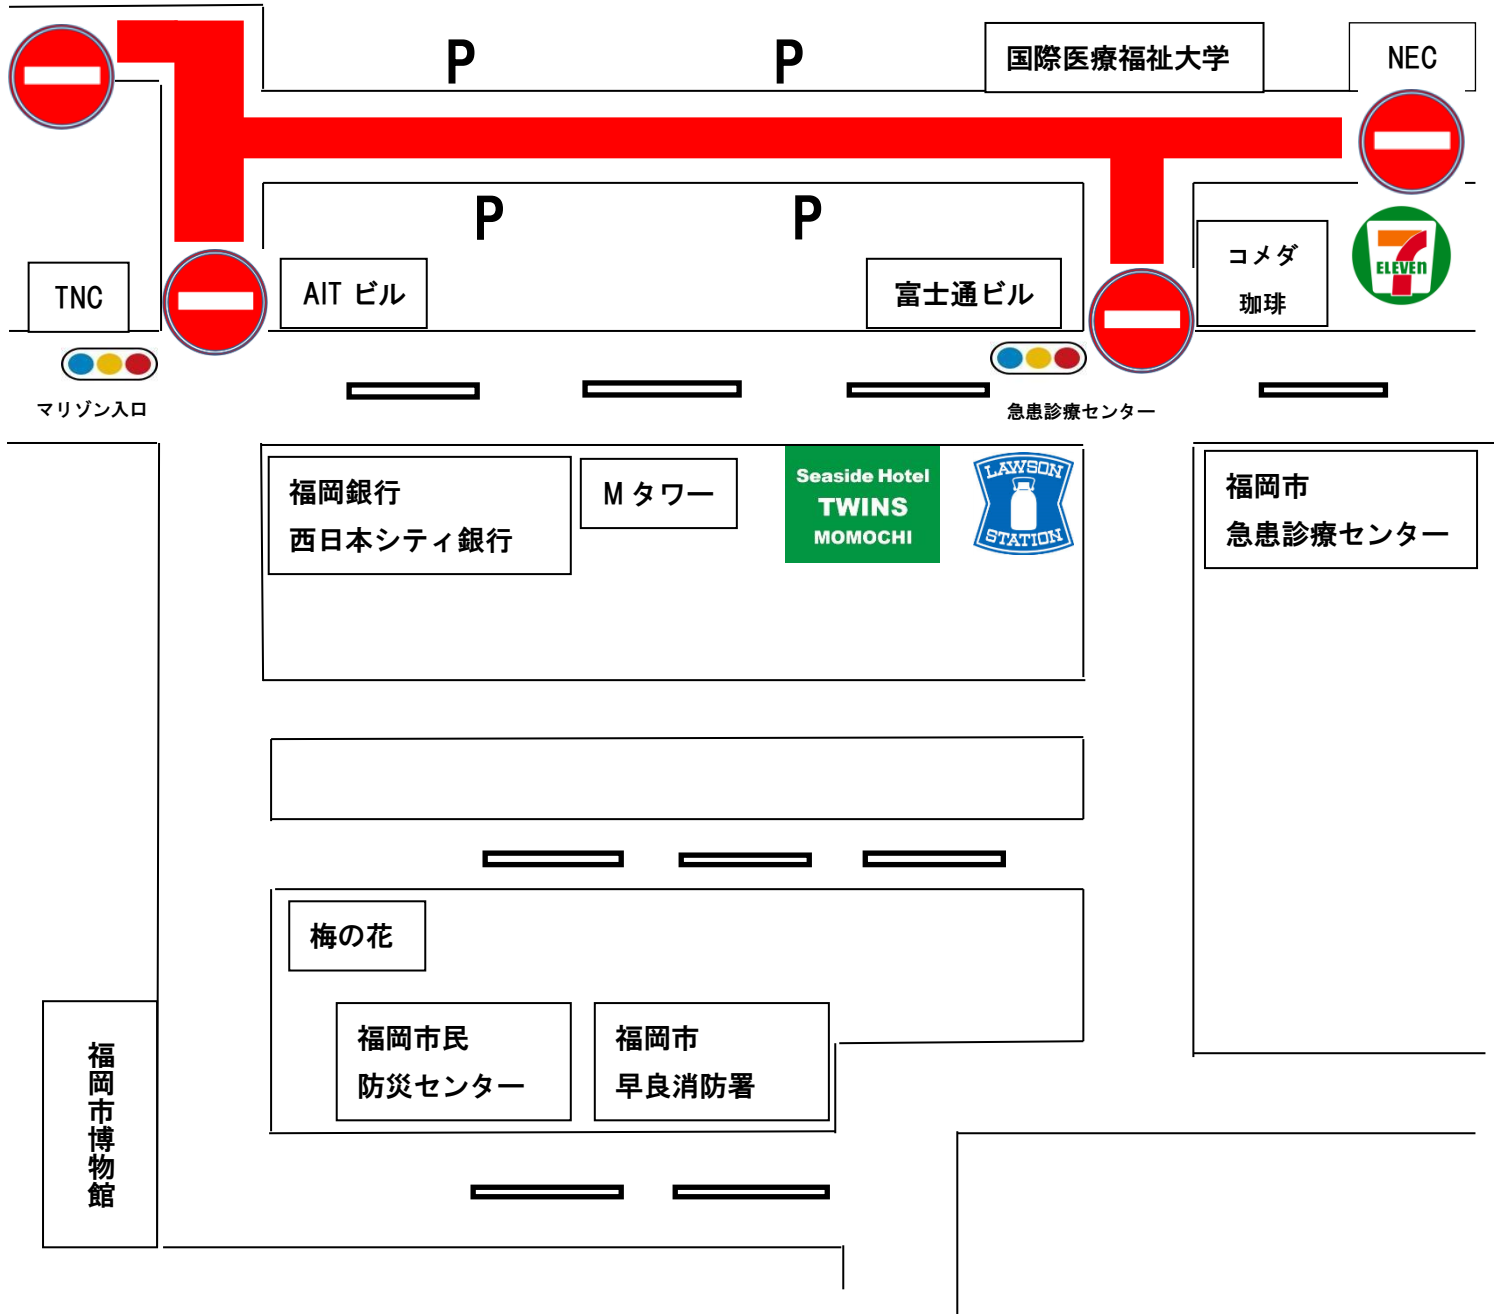

9月16日(土)の交通規制

博多湾芸術花火 2023 の開催に伴い

18:00~21:00 の時間帯

上記の区間は車両通行止めとなります